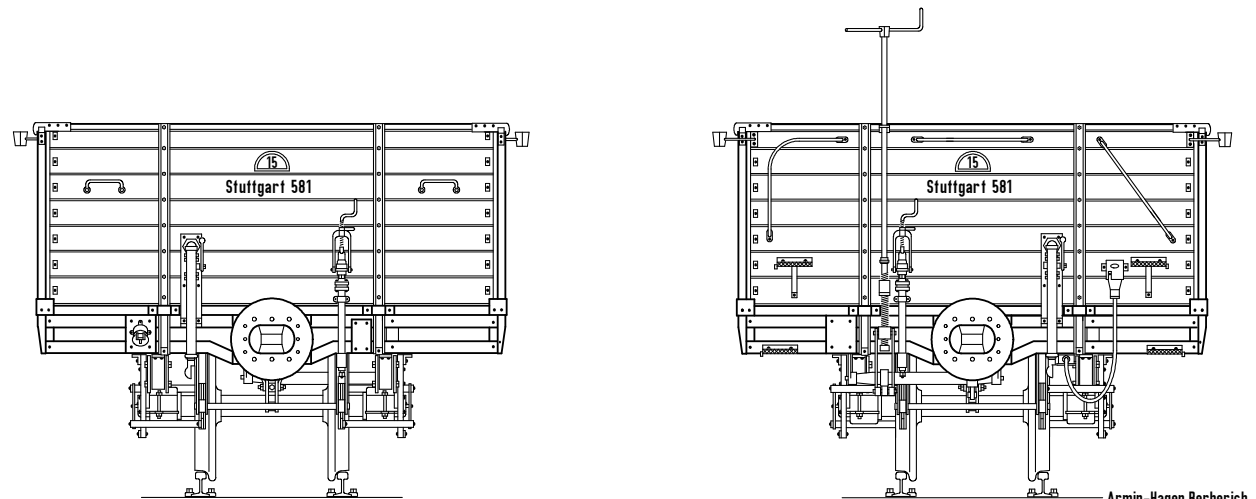

für diese Zeichnungen gelten
die Bestimmungen über den
Schutz für Urheberrecht

Armin-Hagen Berberich
Schloßbergstraße 12
71665 Vaihingen/Enz

Württemberg, Offener Güterwagen 0, 750 mm, Esslingen 1914

1:43,5