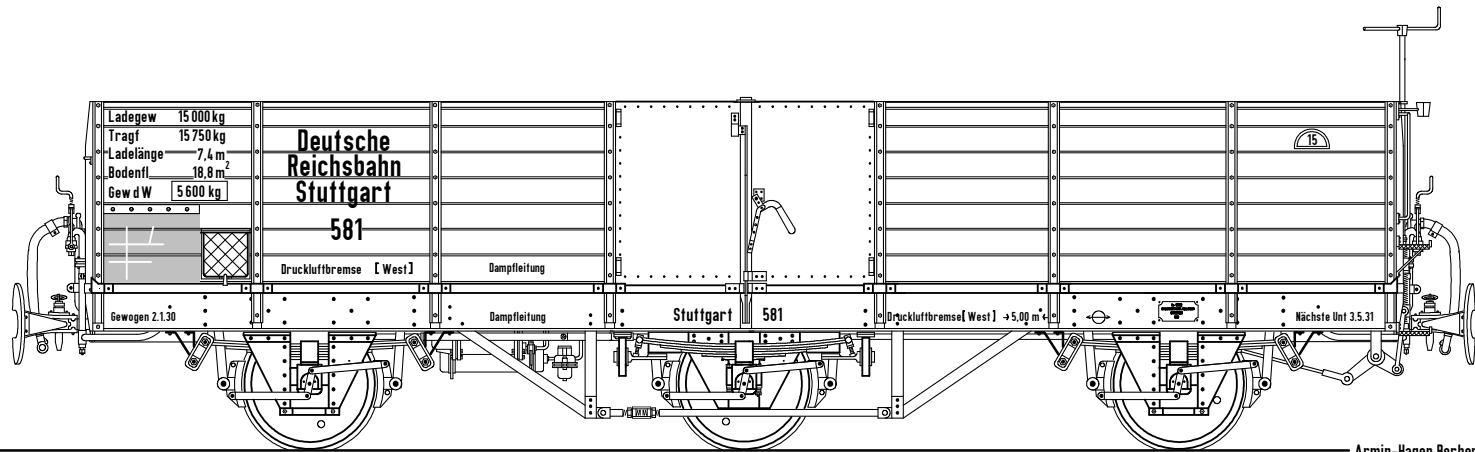

für diese Zeichnungen gelten
die Bestimmungen über den
Schutz für Urheberrecht

Armin-Hagen Berberich.

Armin-Hagen Berberich
Schloßbergstraße 12
71665 Vaihingen/Enz

Württemberg, Offener Güterwagen 0, 750 mm, Esslingen 1914