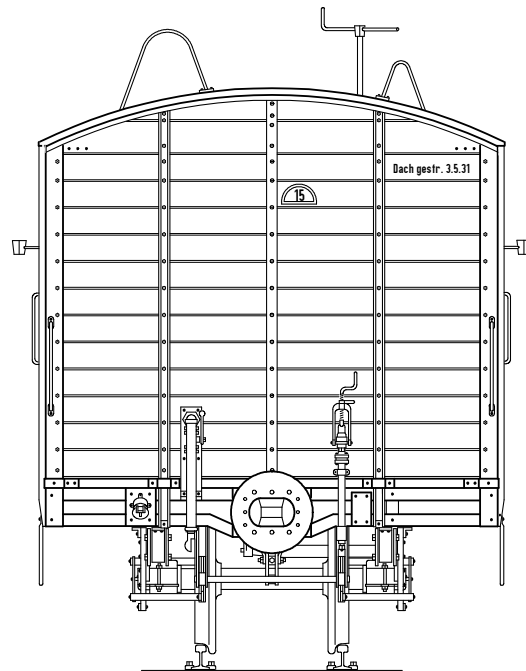

für diese Zeichnungen gelten  
die Bestimmungen über den  
Schutz für Urheberrecht

Armin-Hagen Berberich  
Schloßbergstraße 12  
71665 Vaihingen/Enz

Württemberg, Gedeckter Güterwagen G, 750 mm, Esslingen 1910