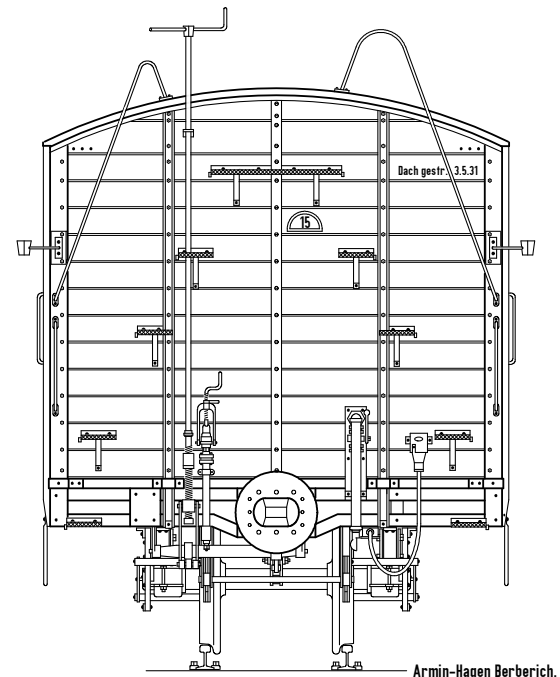

für diese Zeichnungen gelten  
die Bestimmungen über den  
Schutz für Urheberrecht

Armin-Hagen Berberich  
Schloßbergstraße 12  
71665 Vaihingen/Enz

Württemberg, Gedeckter Güterwagen G, 750 mm, Esslingen 1910

1:43,5