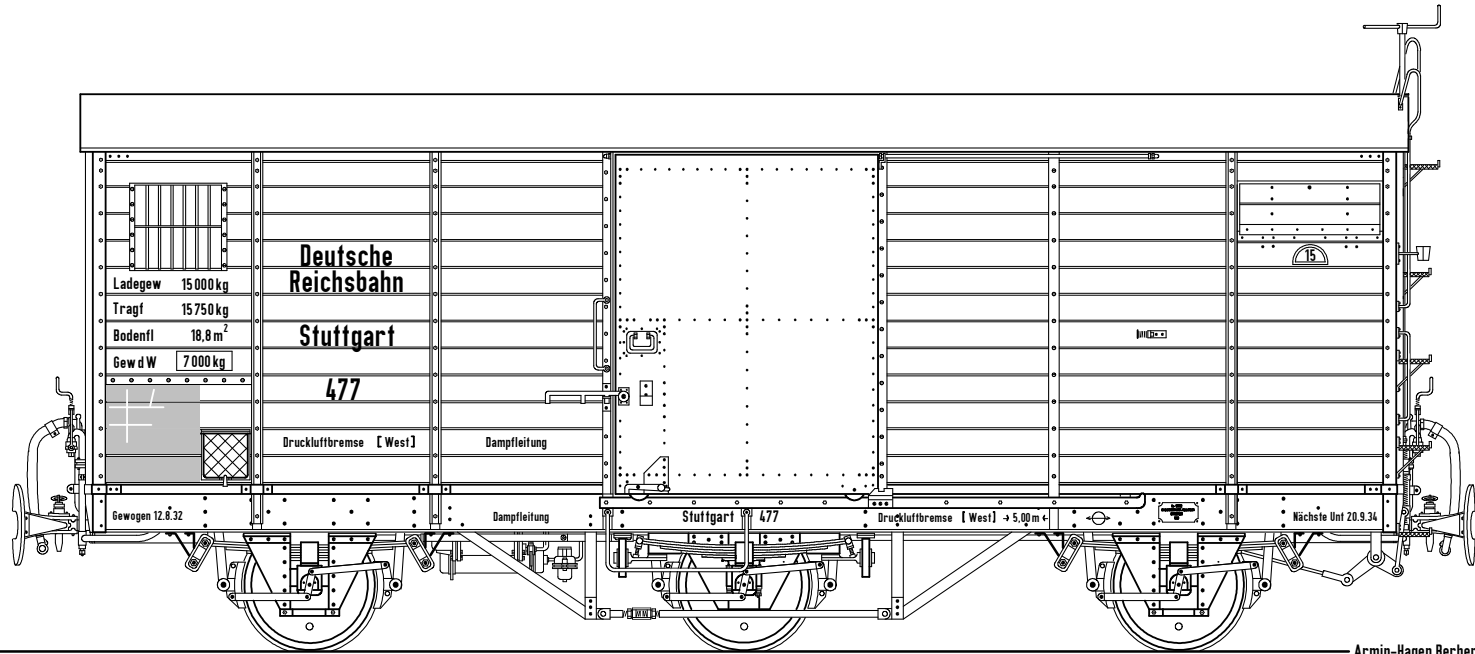

für diese Zeichnungen gelten  
die Bestimmungen über den  
Schutz für Urheberrecht

Armin-Hagen Berberich.

Armin-Hagen Berberich  
Schloßbergstraße 12  
71665 Vaihingen/Enz

Württemberg, Gedeckter Güterwagen G, 750 mm, Esslingen 1910

1:43,5