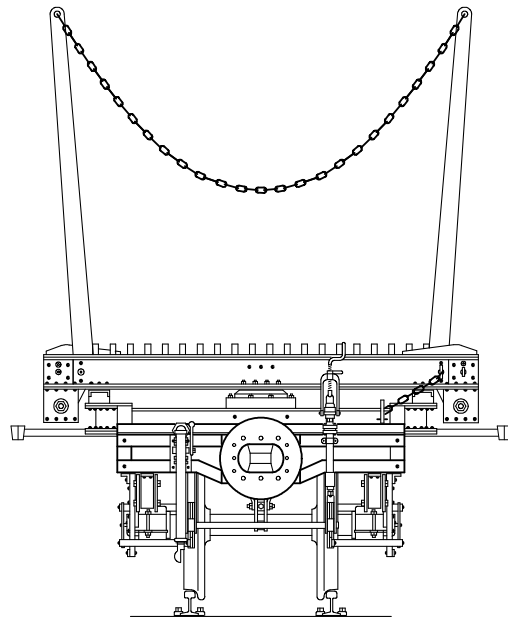

für diese Zeichnungen gelten
die Bestimmungen über den
Schutz für Urheberrecht

Armin-Hagen Berberich
Schloßbergstraße 12
71665 Vaihingen/Enz

Württemberg, Langholzwagen H, 750 mm, Esslingen 1914

1:43,5