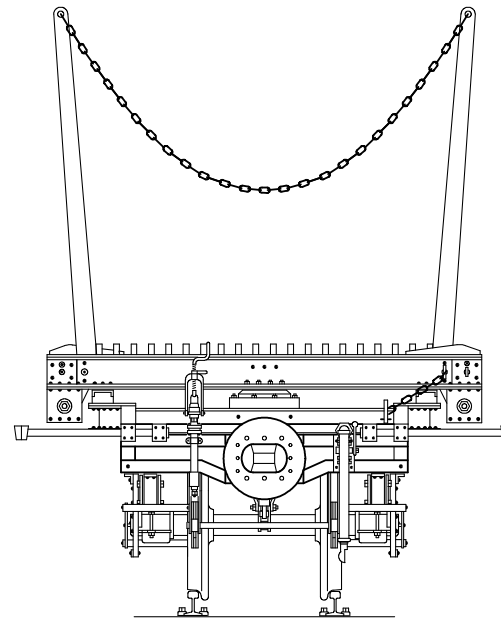

für diese Zeichnungen gelten
die Bestimmungen über den
Schutz für Urheberrecht

Armin-Hagen Berberich
Schloßbergstraße 12
71665 Vaihingen/Enz

Württemberg, Langholzwagen H, 750 mm, Esslingen 1914

1:43,5