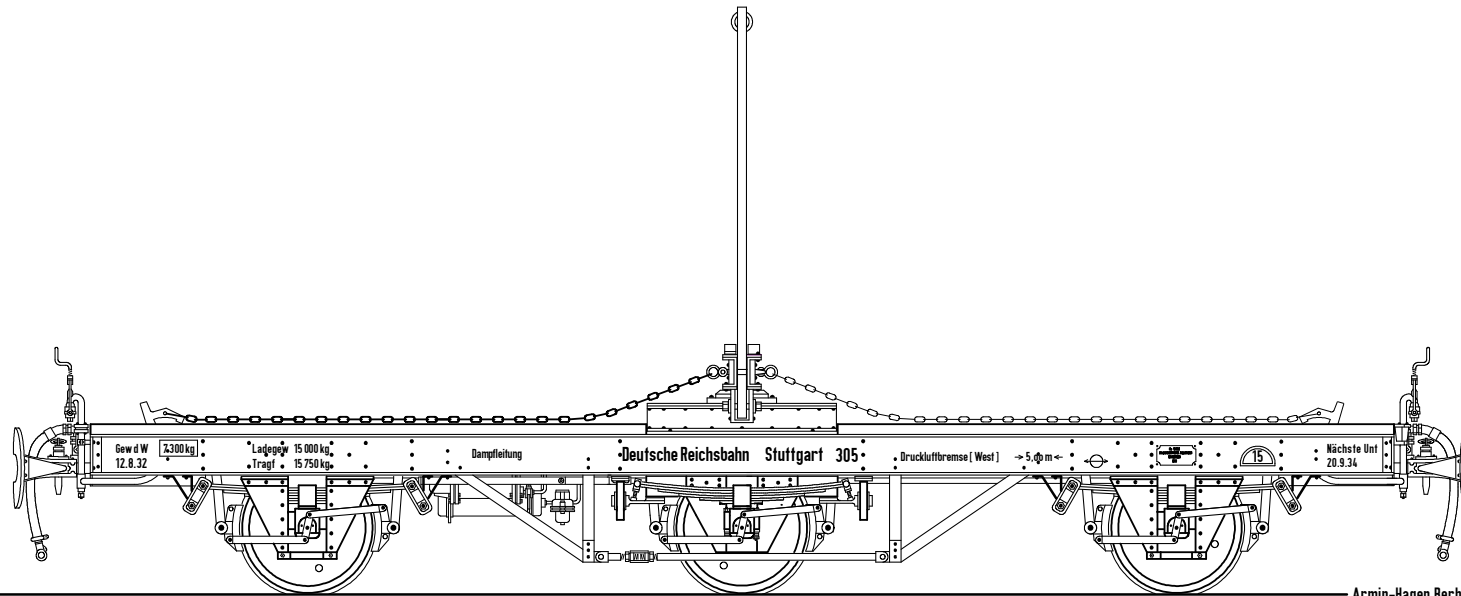

für diese Zeichnungen gelten
die Bestimmungen über den
Schutz für Urheberrecht

Armin-Hagen Berberich
Schloßbergstraße 12
71665 Vaihingen/Enz

Württemberg, Langholzwagen H, 750 mm, Esslingen 1914

1:43,5